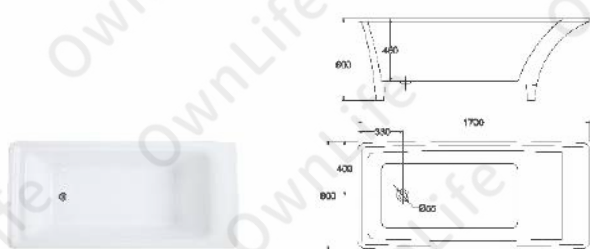

微晶獨立浴缸

OW-620M

1700*800*580mm

- 潔淨白
- 蘋果綠

OW-790M

1700*800*600/710mm

OW-331M

1750*850*580mm

微晶獨立浴缸

OW-200M

- 1300*700*620mm
- 1400*700*620mm
- 1500*750*620mm
- 1700*800*620mm

- 潔淨白
- 神秘黑

OW-300M

- 1700*800*630mm

OW-1-820M

- 1500*800*600mm

OW-900M
1700*800*780mm

微晶獨立浴缸

OW-700M
1700*800*600mm

OW-850M
1700*800*580mm

微晶獨立浴缸

OW-607M

- 1400*750*580mm
- 1500*750*580mm
- 1600*800*580mm
- 1700*800*580mm
- 1800*800*580mm

OW-817M