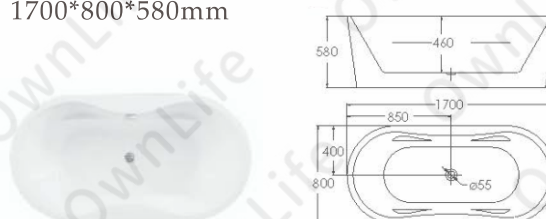

1500*750*580mm

1700*830*580mm

OW-810M

1700*860*580mm

OW-201M

1700*900*580mm

OW-031M

1400*750*580mm
 1500*750*580mm
 1600*800*580mm
 1700*800*580mm
 1800*850*580mm

微晶獨立浴缸

OW-921M

1700*800*580mm

OW-112M

1500*800*580mm
 1700*800*580mm

微晶獨立浴缸

熱銷

OW-820M

1600*800*580mm

OW-017M

1400*700*580mm

OW-227M

1200*750*580mm 1300*750*580mm
1400*750*580mm 1500*750*580mm
1600*750*580mm
1700*780*580mm

微晶獨立浴缸

OW-317M

1750*980*600mm