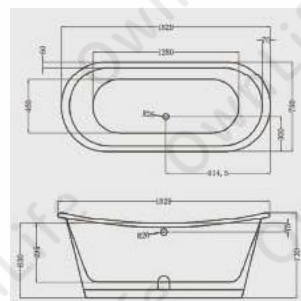

百年工藝

堅固耐用

無鉛瓷釉

保溫易潔

浴缸龍頭
OW-TRCS4418CS

OW-6088

1530*770*585mm
1700*770*585mm
1900*770*585mm

四色可選

OW-9101HN

1700*780*650mm
1850*780*745mm

古典鑄鐵浴缸

浴缸龍頭
OW-CL4418CS

OW-5-8001HN

1700*680*685/725mm

OW-1-2201HN

1500*750*590/660mm
1829*780*630/730mm