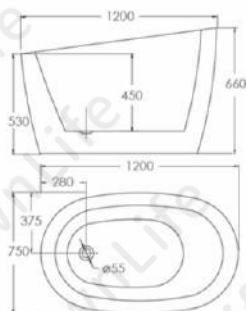

1200*750*660mm

OW-020M