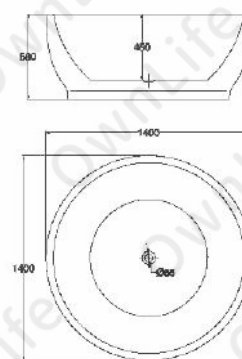

OW-900M
1700*800*780mm

微晶獨立浴缸

OW-700M
1700*800*600mm

OW-850M
1700*800*580mm

微晶獨立浴缸

OW-607M

- 1400*750*580mm
- 1500*750*580mm
- 1600*800*580mm
- 1700*800*580mm
- 1800*800*580mm

OW-817M

- 1500*750*580mm
- 1700*750*580mm

OW-881M

- 1500*750*580mm
- 1600*750*580mm
- 1700*800*580mm

- 潔淨白
- 熱情紅

OW-A121M

1350*1350*600mm

1500*1500*630mm

微晶獨立浴缸

OW-107M

1200*1200*580mm

OW-702M

1050*1020*580mm

OwnLife

微晶獨立浴缸

OW-121M

1350*1350*600mm
1500*1500*630mm

OW-302M

1350*1350*580mm

OW-811M

1200*1200*600mm
1400*1400*600mm

OW-521M

1400*1400*650mm
1800*1800*630mm

微晶獨立浴缸

OW-012M