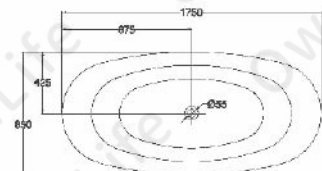

微晶獨立浴缸

OW-620M

1700*800*580mm

- 潔淨白
- 蘋果綠

OW-790M

1700*800*600/710mm

OW-331M

1750*850*580mm

微晶獨立浴缸

OW-200M

- 1300*700*620mm
- 1400*700*620mm
- 1500*750*620mm
- 1700*800*620mm

- 潔淨白
- 神秘黑

OW-300M

- 1700*800*630mm

OW-1-820M

- 1500*800*600mm