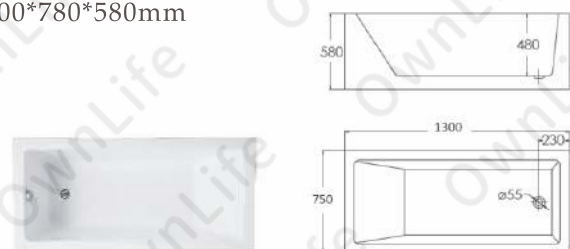

微晶獨立浴缸

OW-921M

1700*800*580mm

OW-112M

1500*800*580mm
 1700*800*580mm

微晶獨立浴缸

熱銷

OW-820M

1600*800*580mm

OW-017M

1400*700*580mm

OW-227M

1200*750*580mm 1300*750*580mm
1400*750*580mm 1500*750*580mm
1600*750*580mm
1700*780*580mm

微晶獨立浴缸

OW-317M

1750*980*600mm