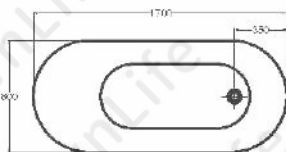

微晶獨立浴缸

OW-620M

1700*800*580mm

- 潔淨白
- 蘋果綠

OW-790M

1700*800*600/710mm

OW-331M

1750*850*580mm

微晶獨立浴缸

OW-200M

- 1300*700*620mm
- 1400*700*620mm
- 1500*750*620mm
- 1700*800*620mm

- 潔淨白
- 神秘黑

OW-300M

- 1700*800*630mm

OW-1-820M

- 1500*800*600mm