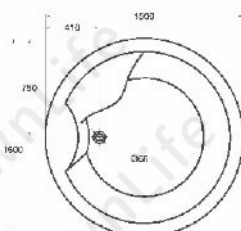

1500*1500*580mm

OW-0307H