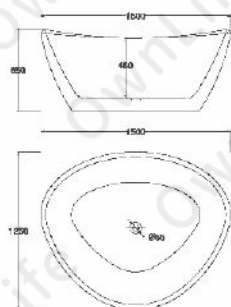

1300*700*580mm

1400*700*580mm

1500*750*580mm

1600*750*580mm

1700*800*580mm

熱銷

OW-781M

- 1400*800*700mm
- 1500*800*700mm
- 1600*800*700mm
- 1700*800*700mm
- 1800*860*700mm

1500*800*800mm
1700*800*820mm
1800*900*760mm

OW-530M

1800*850*800mm

OW-381M

1500*800*780mm
1680*800*780mm
1800*850*800mm

OW-211M

1700*800*710mm
1800*900*690mm

微晶獨立浴缸

OW-0207H

OW-220M

1200*750*660mm

OW-020M

1500*1250*650mm

微晶獨立浴缸

OW-181M

1400*750*580mm

1500*750*580mm

1700*830*580mm

OW-810M

1700*860*580mm

OW-201M

1700*900*580mm

OW-031M

1400*750*580mm
 1500*750*580mm
 1600*800*580mm
 1700*800*580mm
 1800*850*580mm