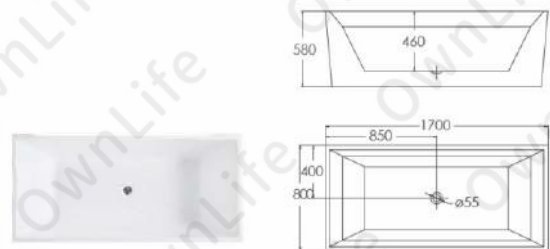

微晶獨立浴缸

OW-200M

- 1300*700*620mm
- 1400*700*620mm
- 1500*750*620mm
- 1700*800*620mm

- 潔淨白
- 神秘黑

OW-300M

- 1700*800*630mm

OW-1-820M

- 1500*800*600mm

OW-900M
1700*800*780mm

微晶獨立浴缸

OW-700M
1700*800*600mm

OW-850M
1700*800*580mm

微晶獨立浴缸

OW-607M

- 1400*750*580mm
- 1500*750*580mm
- 1600*800*580mm
- 1700*800*580mm
- 1800*800*580mm

OW-817M