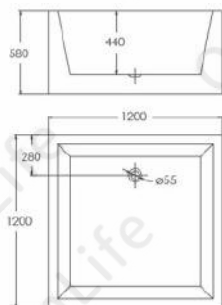

1500*750*580mm

1700*830*580mm

OW-810M

1700*860*580mm

OW-201M

1700*900*580mm

OW-031M

1400*750*580mm
 1500*750*580mm
 1600*800*580mm
 1700*800*580mm
 1800*850*580mm

OW-900M
1700*800*780mm

微晶獨立浴缸

OW-700M
1700*800*600mm

OW-850M
1700*800*580mm

微晶獨立浴缸

OW-607M

- 1400*750*580mm
- 1500*750*580mm
- 1600*800*580mm
- 1700*800*580mm
- 1800*800*580mm

OW-817M

- 1500*750*580mm
- 1700*750*580mm

OW-881M

- 1500*750*580mm
- 1600*750*580mm
- 1700*800*580mm

- 潔淨白
- 熱情紅

OW-A121M

1350*1350*600mm

1500*1500*630mm

微晶獨立浴缸

OW-107M

1200*1200*580mm

OW-702M

1050*1020*580mm

OwnLife

微晶獨立浴缸

OW-121M

1350*1350*600mm
1500*1500*630mm