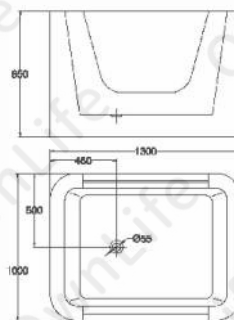

1200*630*1010mm

OW-6631Z

1320*660*1010mm

OW-141K

1016*800*1005mm

OW-301K

1520*790*1050mm

讓我們關愛的人
沐浴更輕鬆

OW-873Q

1320*762*1143mm

OW-573Q

1550*760*610mm

1700*760*610mm

OW-673Q

1015*720*1000mm

OW-973Q

1265*820*1090mm

寶寶的健康 媽媽放心之選

嬰兒缸

OW-602M
1300*1000*850mm

OW-30BH
1120*870*850mm

OW-A10BH
1100*850*800mm

OW-210M
1200*630*700mm

OW-10QH
1400*900*470mm