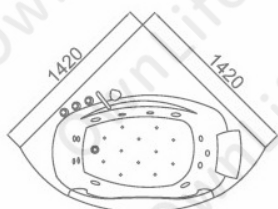

水療按摩浴缸

OW-200B-G

單人

1700*900*680mm

- 超音波按摩
- 湧泉氣泡按摩
- 缺水保護裝置
- 水中氣氛燈
- 五件式浴缸龍頭
- 頭枕
- 恆溫設備
- 臭氧

OW-300B-G

雙人

1700*1300*680mm 1700*1200*680mm

OW-2871M

三面裙邊

1500*865*650mm / 1700*865*650mm

- 氣動啟動方式
- 超音波按摩
 - 5組大噴嘴，8組小噴嘴
- 按摩力度調節開關
- 七彩自動變色LED水底燈
- 缺水保護裝置
- 落水頭帶溢水與進水功能
- 四件式浴缸龍頭
- 頭枕1個
- 裙邊置物層板
- 毛巾桿

OW-046SB

1420*1420*680mm

- 超音波按摩
- 6組大噴嘴，10組小背噴
- 湧泉氣泡按摩
- 22個帶燈氣泡噴嘴
- 水中氣氛燈
- 6個變色小彩燈
- 五件式浴缸龍頭
- 頭枕1個
- 臭氧設備
- 15吋升降電視、喇叭