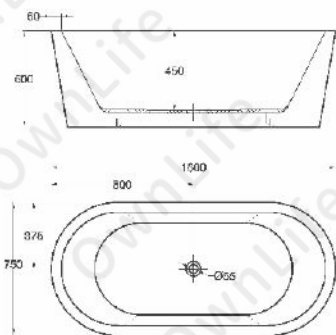

水療按摩浴缸

OW-200B-G

單人

1700*900*680mm

- 超音波按摩
- 湧泉氣泡按摩
- 缺水保護裝置
- 水中氣氛燈
- 五件式浴缸龍頭
- 頭枕
- 恆溫設備
- 臭氧

OW-300B-G

雙人

1700*1300*680mm 1700*1200*680mm

水療按摩浴缸

OW-2201DB

1930*860*680mm

- 超音波按摩
- 6個超薄貼面中噴
- 5個小背噴
- 湧泉氣泡按摩
- 15個氣泡噴嘴
- 水中氣氛燈
- 14個變色小彩燈
- 五件式升降浴缸龍頭
- 帶藍牙音頻功能
- 音頻水療共振喇叭

熱銷

微晶獨立浴缸

OW-221M

1500*750*580mm

1600*750*580mm

1700*800*580mm

1800*800*580mm

- 潔淨白
- 熱情紅
- 神秘黑
- 浪漫紫
- 尊容灰
- 愉悅橙

OW-981M

1500*750*680mm

OW-901M

1200*650*580mm

1300*700*580mm

1400*700*580mm

1500*750*580mm

1600*750*580mm

1700*800*580mm

熱銷

OW-781M

- 1400*800*700mm
- 1500*800*700mm
- 1600*800*700mm
- 1700*800*700mm
- 1800*860*700mm