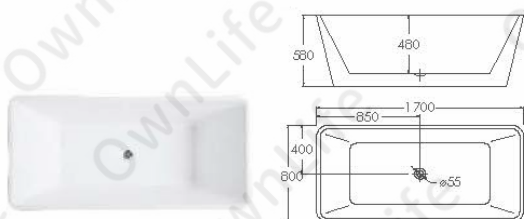

1500*800*800mm
1700*800*820mm
1800*900*760mm

OW-530M

1800*850*800mm

OW-381M

1500*800*780mm
1680*800*780mm
1800*850*800mm

OW-211M

1700*800*710mm
1800*900*690mm

微晶獨立浴缸

1500*750*580mm

1700*830*580mm

OW-810M

1700*860*580mm

OW-201M

1700*900*580mm

OW-031M

1400*750*580mm
 1500*750*580mm
 1600*800*580mm
 1700*800*580mm
 1800*850*580mm

微晶獨立浴缸

OW-921M

1700*800*580mm

OW-112M

1500*800*580mm
 1700*800*580mm

微晶獨立浴缸

熱銷

OW-820M