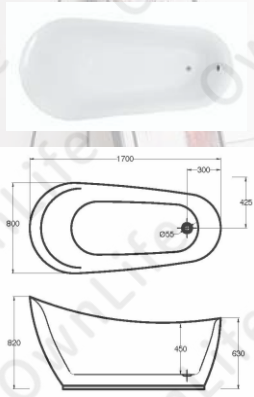

1300*700*580mm

1400*700*580mm

1500*750*580mm

1600*750*580mm

1700*800*580mm

熱銷

OW-781M

- 1400*800*700mm
- 1500*800*700mm
- 1600*800*700mm
- 1700*800*700mm
- 1800*860*700mm

微晶獨立浴缸

OW-681M

1800*850*680mm

OW-290M

- 1300*700*660mm
- 1400*700*660mm
- 1500*750*660mm
- 1600*750*660mm
- 1700*800*660mm

微晶獨立浴缸

熱銷

OW-511M

1500*800*800mm
1700*800*820mm
1800*900*760mm

OW-530M

1800*850*800mm

OW-381M

1500*800*780mm
1680*800*780mm
1800*850*800mm

OW-211M

1700*800*710mm
1800*900*690mm

微晶獨立浴缸