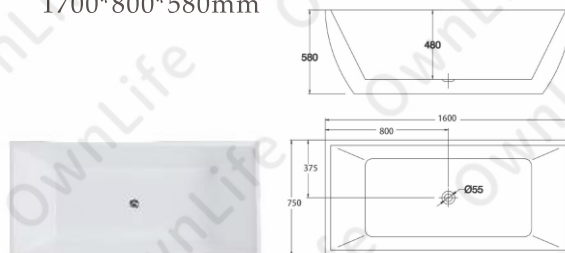

OW-881M

- 1500*750*580mm
- 1600*750*580mm
- 1700*800*580mm