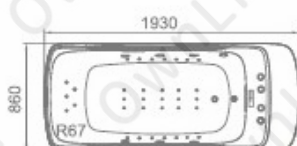

OW-2201DB

1930*860*680mm

- 超音波按摩
- 6個超薄貼面中噴
- 5個小背噴
- 湧泉氣泡按摩
- 15個氣泡噴嘴
- 水中氣氛燈
- 14個變色小彩燈
- 五件式升降浴缸龍頭
- 帶藍牙音頻功能
- 音頻水療共振喇叭