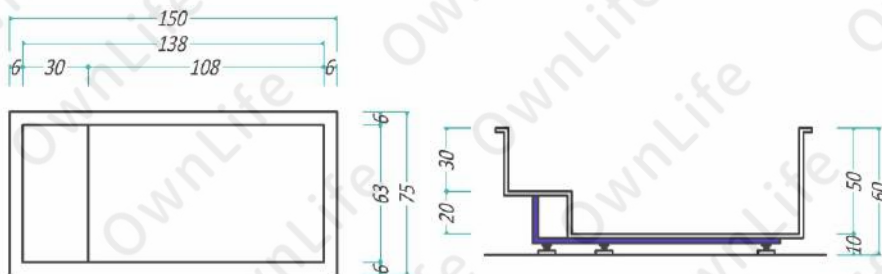

檯面人造石，內貼版岩磚

規格品

OW-14060

內缸 1280*630*500mm
外缸 1400*750*600mm

OW-15060 有座椅

內缸 1380*630*500mm
外缸 1500*750*600mm

OW-16060 有座椅

內缸 1480*680*500mm
外缸 1600*800*600mm