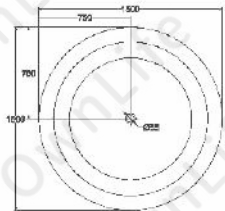

OW-900M
1700*800*780mm

微晶獨立浴缸

OW-700M
1700*800*600mm

OW-850M
1700*800*580mm

微晶獨立浴缸

OW-607M

- 1400*750*580mm
- 1500*750*580mm
- 1600*800*580mm
- 1700*800*580mm
- 1800*800*580mm

OW-817M

- 1500*750*580mm
- 1700*750*580mm

OW-881M

- 1500*750*580mm
- 1600*750*580mm
- 1700*800*580mm

- 潔淨白
- 熱情紅

OW-A121M

1350*1350*600mm

1500*1500*630mm

微晶獨立浴缸

OW-107M

1200*1200*580mm

OW-702M

1050*1020*580mm

OwnLife

微晶獨立浴缸

OW-121M

1350*1350*600mm
1500*1500*630mm