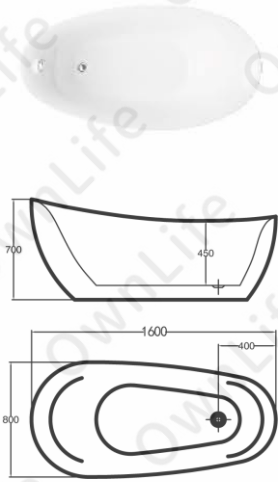

1600*750*580mm

1700*800*580mm

1800*800*580mm

- 潔淨白
- 熱情紅
- 神秘黑
- 浪漫紫
- 尊容灰
- 愉悅橙

OW-981M

1500*750*680mm

OW-901M

1200*650*580mm

1300*700*580mm

1400*700*580mm

1500*750*580mm

1600*750*580mm

1700*800*580mm

熱銷

OW-781M

- 1400*800*700mm
- 1500*800*700mm
- 1600*800*700mm
- 1700*800*700mm
- 1800*860*700mm

微晶獨立浴缸

OW-681M

1800*850*680mm

OW-290M

- 1300*700*660mm
- 1400*700*660mm
- 1500*750*660mm
- 1600*750*660mm
- 1700*800*660mm

微晶獨立浴缸

熱銷

OW-511M

1500*800*800mm
1700*800*820mm
1800*900*760mm

OW-530M

1800*850*800mm

OW-381M

1500*800*780mm
1680*800*780mm
1800*850*800mm

OW-211M

1700*800*710mm
1800*900*690mm

微晶獨立浴缸