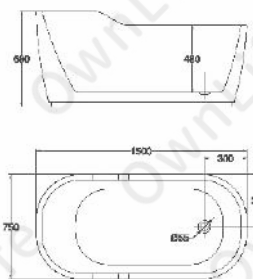

OW-873Q

1320*762*1143mm

OW-573Q

1550*760*610mm

1700*760*610mm

OW-673Q

1015*720*1000mm

OW-973Q

1600*750*580mm

1700*800*580mm

1800*800*580mm

- 潔淨白
- 熱情紅
- 神秘黑
- 浪漫紫
- 尊容灰
- 愉悅橙

OW-981M

1500*750*680mm

OW-901M

1200*650*580mm

1300*700*580mm

1400*700*580mm

1500*750*580mm

1600*750*580mm

1700*800*580mm

熱銷

OW-781M

- 1400*800*700mm
- 1500*800*700mm
- 1600*800*700mm
- 1700*800*700mm
- 1800*860*700mm

1500*800*800mm
1700*800*820mm
1800*900*760mm

OW-530M

1800*850*800mm

OW-381M

1500*800*780mm
1680*800*780mm
1800*850*800mm

OW-211M

1700*800*710mm
1800*900*690mm

微晶獨立浴缸