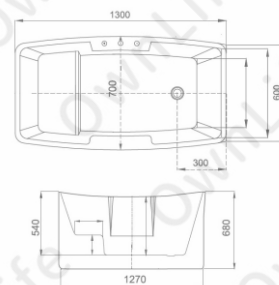

1500*750*580mm

1700*830*580mm

OW-810M

1700*860*580mm

OW-201M

1700*900*580mm

OW-031M

1400*750*580mm
 1500*750*580mm
 1600*800*580mm
 1700*800*580mm
 1800*850*580mm

1600*800*580mm

OW-017M

1400*700*580mm

OW-227M

1200*750*580mm 1300*750*580mm
1400*750*580mm 1500*750*580mm
1600*750*580mm
1700*780*580mm

微晶獨立浴缸

OW-317M

1750*980*600mm

1600*750*600mm
1700*750*600mm

- 潔淨白
- 珠光白+胭脂紅

新品

OW-9581PS

1750*740*600mm

新品

OW-5741PS

1300*700*680mm

微晶獨立浴缸

OW-620M

1700*800*580mm

- 潔淨白
- 蘋果綠

OW-790M

1700*800*600/710mm

OW-331M

1750*850*580mm