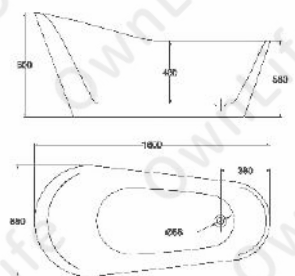

1300*700*580mm

1400*700*580mm

1500*750*580mm

1600*750*580mm

1700*800*580mm

熱銷

OW-781M

- 1400*800*700mm
- 1500*800*700mm
- 1600*800*700mm
- 1700*800*700mm
- 1800*860*700mm

微晶獨立浴缸

OW-681M

1800*850*680mm

OW-290M

- 1300*700*660mm
- 1400*700*660mm
- 1500*750*660mm
- 1600*750*660mm
- 1700*800*660mm

微晶獨立浴缸

熱銷

OW-511M

1500*800*800mm
1700*800*820mm
1800*900*760mm

OW-530M

1800*850*800mm

OW-381M

1500*800*780mm
1680*800*780mm
1800*850*800mm

OW-211M

1700*800*710mm
1800*900*690mm

微晶獨立浴缸

1500*750*580mm

1700*830*580mm

OW-810M

1700*860*580mm

OW-201M

1700*900*580mm

OW-031M

1400*750*580mm
 1500*750*580mm
 1600*800*580mm
 1700*800*580mm
 1800*850*580mm