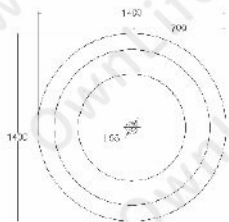

OW-302M

1350*1350*580mm

OW-811M

1200*1200*600mm
1400*1400*600mm

OW-521M

1400*1400*650mm
1800*1800*630mm

微晶獨立浴缸

OW-012M