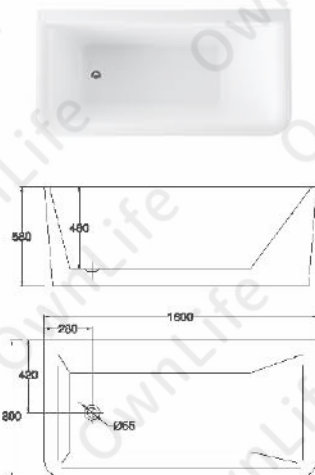

1500*750*580mm

1700*830*580mm

OW-810M

1700*860*580mm

OW-201M

1700*900*580mm

OW-031M

1400*750*580mm
 1500*750*580mm
 1600*800*580mm
 1700*800*580mm
 1800*850*580mm

微晶獨立浴缸

OW-921M

1700*800*580mm

OW-112M

1500*800*580mm
 1700*800*580mm

微晶獨立浴缸

熱銷

OW-820M

1600*800*580mm

OW-017M

1400*700*580mm

OW-227M

1200*750*580mm 1300*750*580mm
1400*750*580mm 1500*750*580mm
1600*750*580mm
1700*780*580mm

微晶獨立浴缸

OW-317M

1750*980*600mm