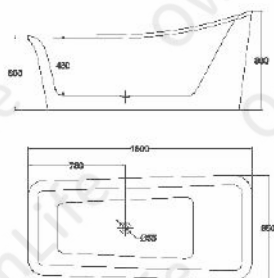

1300*700*580mm

1400*700*580mm

1500*750*580mm

1600*750*580mm

1700*800*580mm

熱銷

OW-781M

- 1400*800*700mm
- 1500*800*700mm
- 1600*800*700mm
- 1700*800*700mm
- 1800*860*700mm

微晶獨立浴缸

OW-681M

1800*850*680mm

OW-290M

- 1300*700*660mm
- 1400*700*660mm
- 1500*750*660mm
- 1600*750*660mm
- 1700*800*660mm

微晶獨立浴缸

熱銷

OW-511M

1500*800*800mm
1700*800*820mm
1800*900*760mm

OW-530M

1800*850*800mm

OW-381M

1500*800*780mm
1680*800*780mm
1800*850*800mm

OW-211M

1700*800*710mm
1800*900*690mm

微晶獨立浴缸