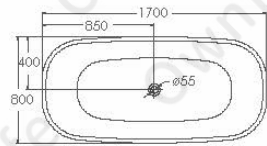

1600*750*600mm
1700*750*600mm

- 潔淨白
- 珠光白+胭脂紅

新品

OW-9581PS

1750*740*600mm

新品

OW-5741PS

1300*700*680mm

微晶獨立浴缸

OW-620M

1700*800*580mm

- 潔淨白
- 蘋果綠

OW-790M

1700*800*600/710mm

OW-331M

1750*850*580mm