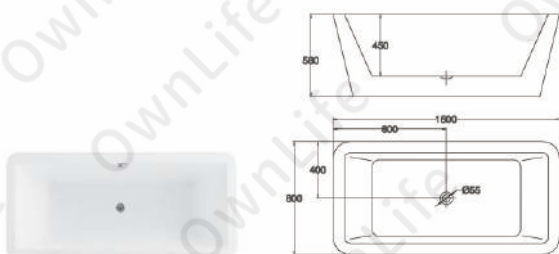

微晶獨立浴缸

熱銷

OW-820M

1600*800*580mm

OW-017M

1400*700*580mm

OW-227M

1200*750*580mm 1300*750*580mm
1400*750*580mm 1500*750*580mm
1600*750*580mm
1700*780*580mm