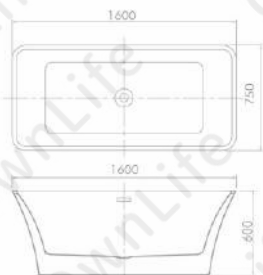

1500*750*580mm

1700*830*580mm

OW-810M

1700*860*580mm

OW-201M

1700*900*580mm

OW-031M

1400*750*580mm
 1500*750*580mm
 1600*800*580mm
 1700*800*580mm
 1800*850*580mm

1600*800*580mm

OW-017M

1400*700*580mm

OW-227M

1200*750*580mm 1300*750*580mm
1400*750*580mm 1500*750*580mm
1600*750*580mm
1700*780*580mm

微晶獨立浴缸

OW-317M

1750*980*600mm

- 潔淨白
- 愉悅橙

OW-601M

1750*850*580mm

OW-802M

1700*850*580mm

微晶獨立浴缸

新品

OW-2481PS

1600*750*600mm
1700*750*600mm

- 潔淨白
- 珠光白+胭脂紅

新品

OW-9581PS

1750*740*600mm

新品

OW-5741PS

1300*700*680mm