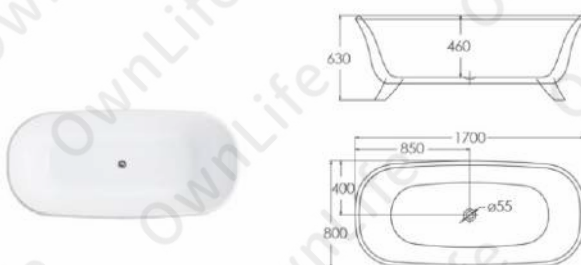

微晶獨立浴缸

OW-200M

- 1300*700*620mm
- 1400*700*620mm
- 1500*750*620mm
- 1700*800*620mm

- 潔淨白
- 神秘黑

OW-300M

- 1700*800*630mm

OW-1-820M

- 1500*800*600mm

OW-900M
1700*800*780mm

微晶獨立浴缸

OW-700M
1700*800*600mm

OW-850M
1700*800*580mm

微晶獨立浴缸

OW-607M

- 1400*750*580mm
- 1500*750*580mm
- 1600*800*580mm
- 1700*800*580mm
- 1800*800*580mm

OW-817M