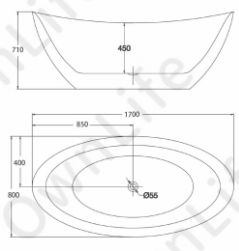

1300*700*580mm

1400*700*580mm

1500*750*580mm

1600*750*580mm

1700*800*580mm

熱銷

OW-781M

- 1400*800*700mm
- 1500*800*700mm
- 1600*800*700mm
- 1700*800*700mm
- 1800*860*700mm

微晶獨立浴缸

OW-681M

1800*850*680mm

OW-290M

- 1300*700*660mm
- 1400*700*660mm
- 1500*750*660mm
- 1600*750*660mm
- 1700*800*660mm

微晶獨立浴缸

熱銷

OW-511M

1500*800*800mm
1700*800*820mm
1800*900*760mm

OW-530M

1800*850*800mm

OW-381M

1500*800*780mm
1680*800*780mm
1800*850*800mm

OW-211M

1700*800*710mm
1800*900*690mm

微晶獨立浴缸

1500*750*580mm

1700*830*580mm

OW-810M

1700*860*580mm

OW-201M

1700*900*580mm

OW-031M

1400*750*580mm
 1500*750*580mm
 1600*800*580mm
 1700*800*580mm
 1800*850*580mm