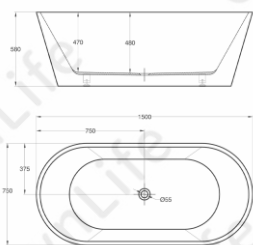

1600*750*580mm

1700*800*580mm

1800*800*580mm

- 潔淨白
- 熱情紅
- 神秘黑
- 浪漫紫
- 尊容灰
- 愉悅橙

OW-981M

1500*750*680mm

OW-901M

1200*650*580mm

1300*700*580mm

1400*700*580mm

1500*750*580mm

1600*750*580mm

1700*800*580mm

熱銷

OW-781M

- 1400*800*700mm
- 1500*800*700mm
- 1600*800*700mm
- 1700*800*700mm
- 1800*860*700mm

微晶獨立浴缸

OW-681M

1800*850*680mm

OW-290M

- 1300*700*660mm
- 1400*700*660mm
- 1500*750*660mm
- 1600*750*660mm
- 1700*800*660mm

微晶獨立浴缸

熱銷

OW-511M

1500*800*800mm
1700*800*820mm
1800*900*760mm

OW-530M

1800*850*800mm

OW-381M

1500*800*780mm
1680*800*780mm
1800*850*800mm

OW-211M

1700*800*710mm
1800*900*690mm

微晶獨立浴缸