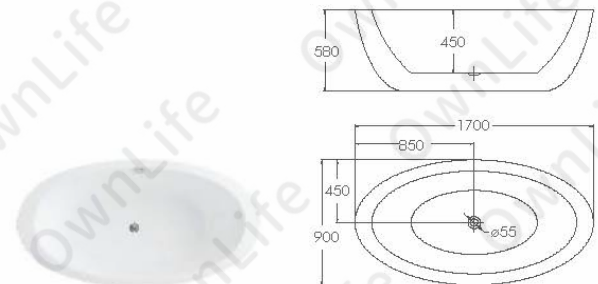

1500*750*580mm

1700*830*580mm

OW-810M

1700*860*580mm

OW-201M

1700*900*580mm

OW-031M

1400*750*580mm
 1500*750*580mm
 1600*800*580mm
 1700*800*580mm
 1800*850*580mm

微晶獨立浴缸

OW-921M

1700*800*580mm

OW-112M

1500*800*580mm
 1700*800*580mm

微晶獨立浴缸

熱銷

OW-820M