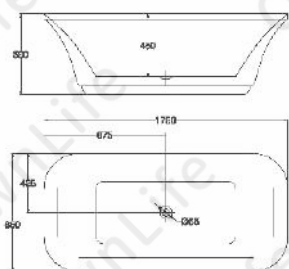

OW-601M

1750*850*580mm