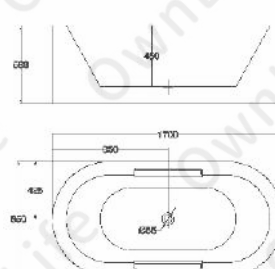

1500*750*580mm

1700*830*580mm

OW-810M

1700*860*580mm

OW-201M

1700*900*580mm

OW-031M

1400*750*580mm
 1500*750*580mm
 1600*800*580mm
 1700*800*580mm
 1800*850*580mm

1600*800*580mm

OW-017M

1400*700*580mm

OW-227M

1200*750*580mm 1300*750*580mm
1400*750*580mm 1500*750*580mm
1600*750*580mm
1700*780*580mm

微晶獨立浴缸

OW-317M

1750*980*600mm

- 潔淨白
- 愉悅橙

OW-601M

1750*850*580mm

OW-802M

1700*850*580mm

微晶獨立浴缸

新品

OW-2481PS

1600*750*600mm
1700*750*600mm

- 潔淨白
- 珠光白+胭脂紅

新品

OW-9581PS

1750*740*600mm

新品

OW-5741PS

1300*700*680mm