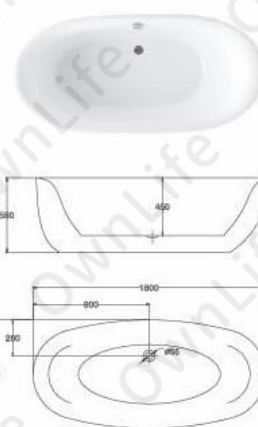

1500*750*580mm

1700*830*580mm

OW-810M

1700*860*580mm

OW-201M

1700*900*580mm

OW-031M

1400*750*580mm
 1500*750*580mm
 1600*800*580mm
 1700*800*580mm
 1800*850*580mm

微晶獨立浴缸

OW-921M

1700*800*580mm

OW-112M

1500*800*580mm
 1700*800*580mm

微晶獨立浴缸

熱銷

OW-820M