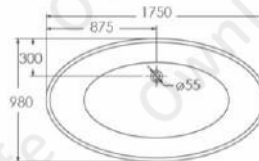

OW-317M

1750*980*600mm

- 潔淨白
- 愉悅橙

OW-601M

1750*850*580mm

OW-802M

1700*850*580mm