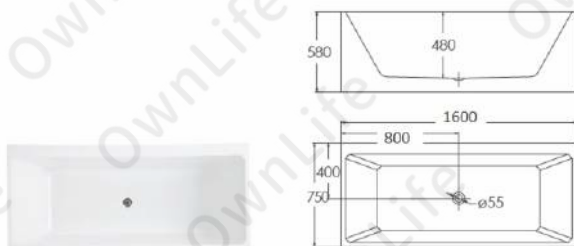

OW-817M

- 1500*750*580mm
- 1700*750*580mm