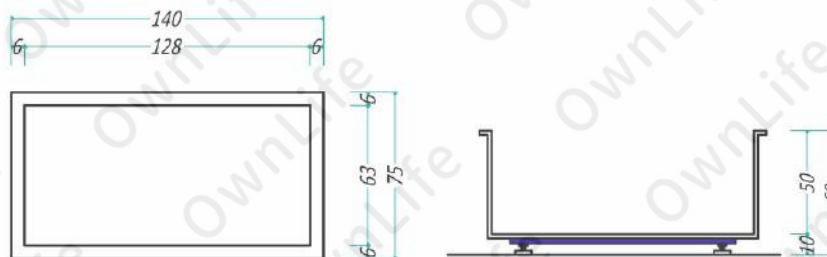

檯面人造石，內貼版岩磚

規格品

OW-14060

內缸 1280*630*500mm
外缸 1400*750*600mm

OW-15060 有座椅

內缸 1380*630*500mm
外缸 1500*750*600mm

OW-16060 有座椅

內缸 1480*680*500mm
外缸 1600*800*600mm