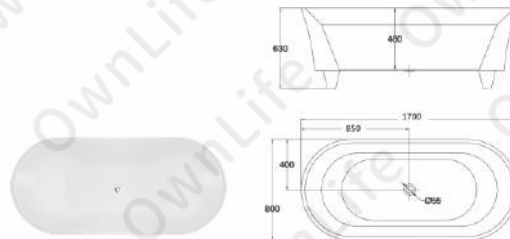

微晶獨立浴缸

OW-200M

- 1300*700*620mm
- 1400*700*620mm
- 1500*750*620mm
- 1700*800*620mm

- 潔淨白
- 神秘黑

OW-300M

- 1700*800*630mm

OW-1-820M

- 1500*800*600mm