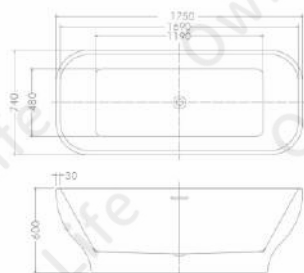

1500*750*580mm

1700*830*580mm

OW-810M

1700*860*580mm

OW-201M

1700*900*580mm

OW-031M

1400*750*580mm
 1500*750*580mm
 1600*800*580mm
 1700*800*580mm
 1800*850*580mm

1600*800*580mm

OW-017M

1400*700*580mm

OW-227M

1200*750*580mm 1300*750*580mm
1400*750*580mm 1500*750*580mm
1600*750*580mm
1700*780*580mm

微晶獨立浴缸

OW-317M

1750*980*600mm

1600*750*600mm
1700*750*600mm

- 潔淨白
- 珠光白+胭脂紅

新品

OW-9581PS

1750*740*600mm

新品

OW-5741PS

1300*700*680mm

微晶獨立浴缸

OW-620M

1700*800*580mm

- 潔淨白
- 蘋果綠

OW-790M

1700*800*600/710mm

OW-331M

1750*850*580mm