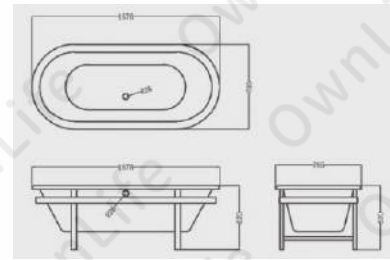

1700*780*650mm
1850*780*745mm

古典鑄鐵浴缸