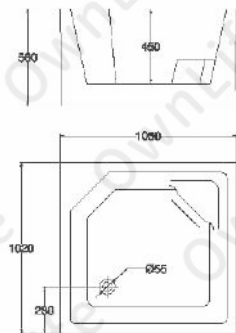

OW-900M
1700*800*780mm

微晶獨立浴缸

OW-700M
1700*800*600mm

OW-850M
1700*800*580mm

微晶獨立浴缸

OW-607M

- 1400*750*580mm
- 1500*750*580mm
- 1600*800*580mm
- 1700*800*580mm
- 1800*800*580mm

OW-817M

- 1500*750*580mm
- 1700*750*580mm

OW-881M

- 1500*750*580mm
- 1600*750*580mm
- 1700*800*580mm

- 潔淨白
- 熱情紅

OW-A121M

1350*1350*600mm

1500*1500*630mm

微晶獨立浴缸

OW-107M

1200*1200*580mm

OW-702M

1050*1020*580mm

OwnLife

微晶獨立浴缸

OW-121M

1350*1350*600mm
1500*1500*630mm