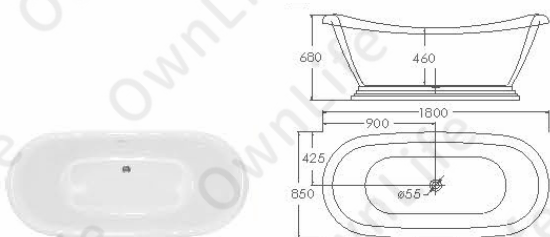

1300*700*580mm

1400*700*580mm

1500*750*580mm

1600*750*580mm

1700*800*580mm

熱銷

OW-781M

- 1400*800*700mm
- 1500*800*700mm
- 1600*800*700mm
- 1700*800*700mm
- 1800*860*700mm

微晶獨立浴缸

OW-681M

1800*850*680mm

OW-290M

- 1300*700*660mm
- 1400*700*660mm
- 1500*750*660mm
- 1600*750*660mm
- 1700*800*660mm

微晶獨立浴缸

熱銷

OW-511M