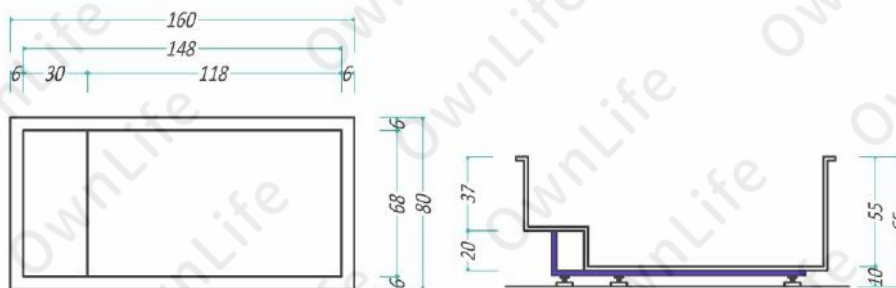

檯面人造石，內貼版岩磚

規格品

OW-14060

內缸 1280*630*500mm
外缸 1400*750*600mm

OW-15060 有座椅

內缸 1380*630*500mm
外缸 1500*750*600mm

OW-16060 有座椅

內缸 1480*680*500mm
外缸 1600*800*600mm