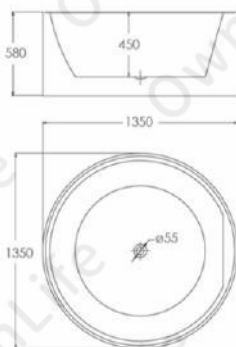

OW-900M
1700*800*780mm

微晶獨立浴缸

OW-700M
1700*800*600mm

OW-850M
1700*800*580mm

微晶獨立浴缸

OW-607M

- 1400*750*580mm
- 1500*750*580mm
- 1600*800*580mm
- 1700*800*580mm
- 1800*800*580mm

OW-817M

- 1500*750*580mm
- 1700*750*580mm

OW-881M

- 1500*750*580mm
- 1600*750*580mm
- 1700*800*580mm

- 潔淨白
- 熱情紅

OW-A121M

1350*1350*600mm

1500*1500*630mm

微晶獨立浴缸

OW-107M

1200*1200*580mm

OW-702M

1050*1020*580mm

OwnLife

微晶獨立浴缸

OW-121M

1350*1350*600mm
1500*1500*630mm

OW-302M

1350*1350*580mm

OW-811M

1200*1200*600mm
1400*1400*600mm

OW-521M

1400*1400*650mm
1800*1800*630mm

微晶獨立浴缸

OW-012M