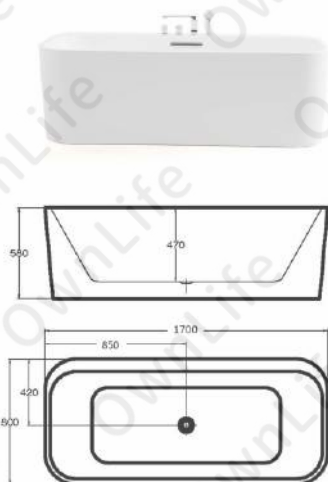

微晶獨立浴缸

OW-200M

- 1300*700*620mm
- 1400*700*620mm
- 1500*750*620mm
- 1700*800*620mm

- 潔淨白
- 神秘黑

OW-300M

- 1700*800*630mm

OW-1-820M

- 1500*800*600mm

OW-900M
1700*800*780mm

微晶獨立浴缸

OW-700M
1700*800*600mm

OW-850M
1700*800*580mm

微晶獨立浴缸

OW-607M

- 1400*750*580mm
- 1500*750*580mm
- 1600*800*580mm
- 1700*800*580mm
- 1800*800*580mm

OW-817M

- 1500*750*580mm
- 1700*750*580mm

OW-881M

- 1500*750*580mm
- 1600*750*580mm
- 1700*800*580mm

- 潔淨白
- 熱情紅

OW-A121M

1350*1350*600mm

1500*1500*630mm

微晶獨立浴缸

OW-107M

1200*1200*580mm

OW-702M

1050*1020*580mm

OwnLife

微晶獨立浴缸

OW-121M

1350*1350*600mm
1500*1500*630mm