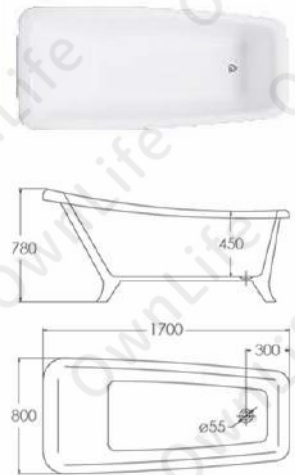

微晶獨立浴缸

OW-620M

1700*800*580mm

- 潔淨白
- 蘋果綠

OW-790M

1700*800*600/710mm

OW-331M

1750*850*580mm

微晶獨立浴缸

OW-200M

- 1300*700*620mm
- 1400*700*620mm
- 1500*750*620mm
- 1700*800*620mm

- 潔淨白
- 神秘黑

OW-300M

- 1700*800*630mm

OW-1-820M

- 1500*800*600mm

OW-900M
1700*800*780mm

微晶獨立浴缸

OW-700M
1700*800*600mm

OW-850M
1700*800*580mm

微晶獨立浴缸

OW-607M

- 1400*750*580mm
- 1500*750*580mm
- 1600*800*580mm
- 1700*800*580mm
- 1800*800*580mm

OW-817M