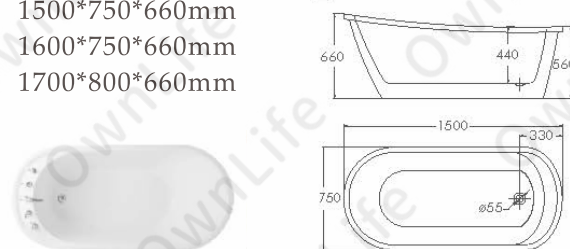

1300*700*580mm

1400*700*580mm

1500*750*580mm

1600*750*580mm

1700*800*580mm

熱銷

OW-781M

- 1400*800*700mm
- 1500*800*700mm
- 1600*800*700mm
- 1700*800*700mm
- 1800*860*700mm

微晶獨立浴缸

OW-681M

1800*850*680mm

OW-290M

- 1300*700*660mm
- 1400*700*660mm
- 1500*750*660mm
- 1600*750*660mm
- 1700*800*660mm

微晶獨立浴缸

熱銷

OW-511M

1500*800*800mm
1700*800*820mm
1800*900*760mm

OW-530M

1800*850*800mm

OW-381M

1500*800*780mm
1680*800*780mm
1800*850*800mm

OW-211M

1700*800*710mm
1800*900*690mm

微晶獨立浴缸