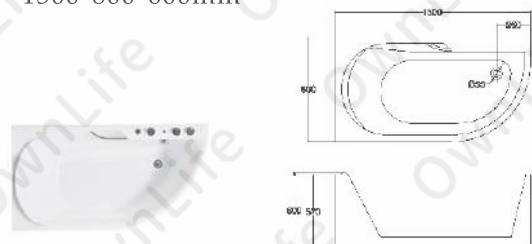

微晶獨立浴缸

OW-200M

- 1300*700*620mm
- 1400*700*620mm
- 1500*750*620mm
- 1700*800*620mm

- 潔淨白
- 神秘黑

OW-300M

- 1700*800*630mm

OW-1-820M

- 1500*800*600mm

OW-900M
1700*800*780mm

微晶獨立浴缸

OW-700M
1700*800*600mm

OW-850M
1700*800*580mm

微晶獨立浴缸

OW-607M

- 1400*750*580mm
- 1500*750*580mm
- 1600*800*580mm
- 1700*800*580mm
- 1800*800*580mm

OW-817M