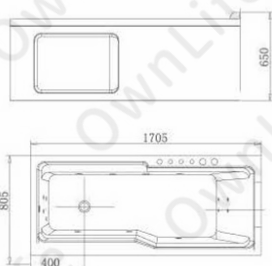

OW-5871M

三面裙邊

1725*805*620mm

水療按摩浴缸

- 氣動啟動方式
- 超音波按摩
  - 5個大噴嘴，8個小噴嘴
- 按摩力度調節開關
- 七彩自動變色LED水底燈
- 缺水保護裝置
- 落水頭帶溢水與進水功能
- 四件式浴缸龍頭
- 頭枕1個
- 裙邊置物層板
- 多功能活動層板架