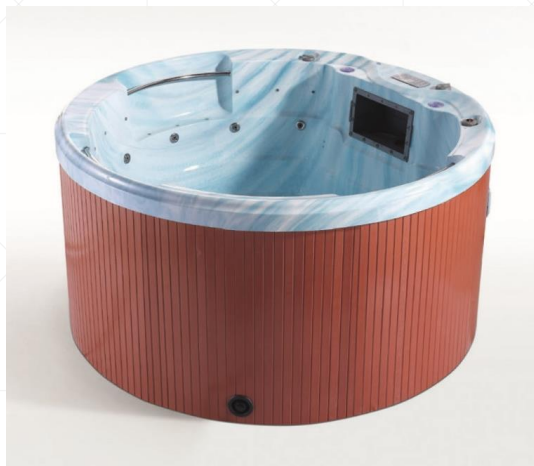

兒童戲水缸

在自家陽台、頂樓、一樓花園空地，可以規劃放置戶外水療缸or戶外泳池缸.但這些水療缸和泳池缸，對幼兒和兒童卻無法給予玩樂的空間設計.

敝公司針對幼兒和兒童的需求，特別研發設計浴缸底部是平的戲水缸，可以放在戶外，也可以放於室內，提供小孩在戲水時有個安全舒適的空間.

戲水缸亦可用於民宿，讓旅宿客人的小孩多一處可暢玩的空間
戲水缸也適用於寵物民宿，讓毛小孩們玩樂其中

彩色裙邊+全白壓克力+12mm超大強化玻璃

型號：OW-660PM

2150*2000*1050mm

彩色壓克力+PS仿木裙邊+不鏽鋼把手

型號：OW-300PM

2000*2000*1000mm

壓克力顏色：全白、彩色
裙邊顏色：黑色、灰色、木紋

全白壓克力+12mm超大強化玻璃

型號：OW-500PM

2000*1600*1030mm

標準配置：1.循環過濾 2.臭氧殺菌 3.七彩LED池底燈 4.七彩LED池邊

選擇配備：恆溫加熱設備

全白壓克力+彩色裙邊

型號：OW-10YR

3000*2080*1000mm

全白壓克力+彩色裙邊

型號：OW-860PM

型號：OW-N670PM

5000*2200*1170mm

壓克力顏色：全白
裙邊顏色：白、黃、粉紅、檸檬綠

標準配置：1.噴泉 2.循環過濾 3.臭氧殺菌 4.七彩LED池底燈 5.七彩LED池邊

選擇配備：恆溫加熱設備

翁來水之藝國際實業有限公司

113-11-21

全白壓克力+彩色裙邊